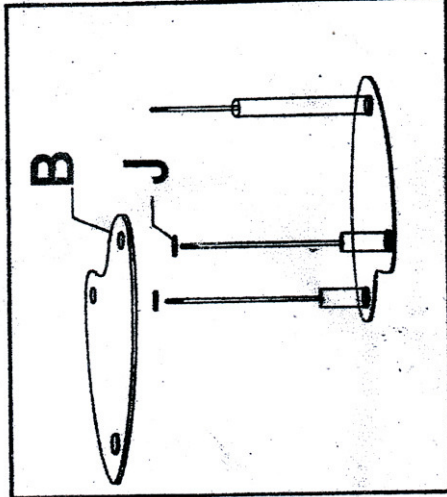

# ASSEMBLY INSTRUCTIONS

MODEL NO: TL-011-2  
 SIZE(CM): 90X50X43CM

code	component	QT
A		1
B		1
C		1
D		3
E		1
F		1
G		2
H		4
I		2
J		12
K		4
L		4
M		1