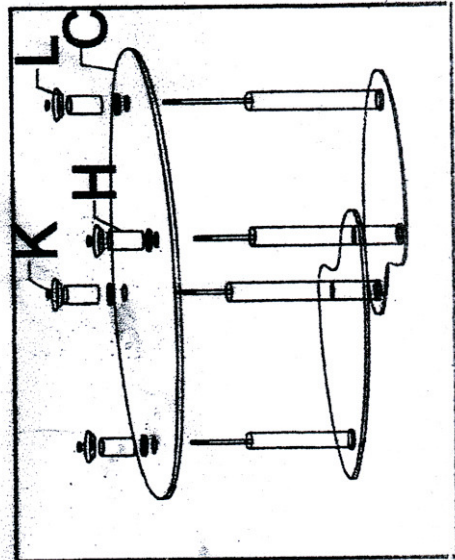

# ASSEMBLY INSTRUCTIONS

MODEL NO: TL-011-2  
 SIZE(CM): 90X50X43CM

code	component	QT
A		1
B		1
C		1
D		3
E		1
F		1
G		2
H		4
I		2
J		12
K		4
L		4
M		1