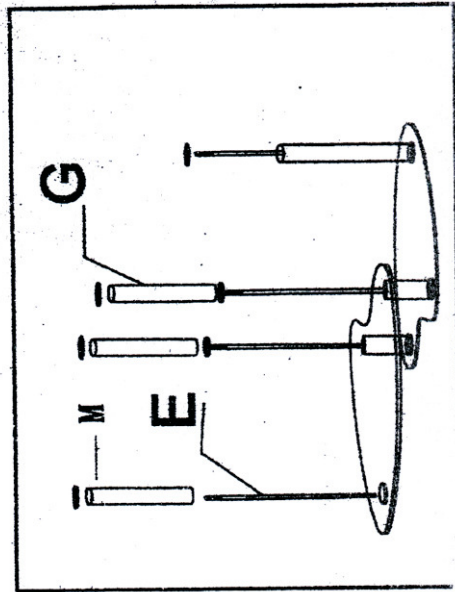

# ASSEMBLY INSTRUCTIONS

MODEL NO: TL-011-2  
 SIZE(CM): 90X50X43CM

code	component	QT
A		1
B		1
C		1
D		3
E		1
F		1
G		2
H		4
I		2
J		12
K		4
L		4
M		1