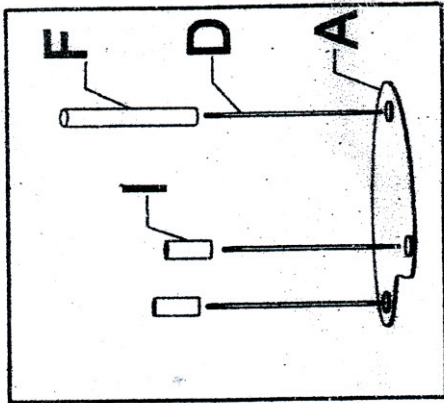

# ASSEMBLY INSTRUCTIONS

MODEL NO: TL-011-2  
 SIZE(CM): 90X50X43CM

code	component	QT
A		1
B		1
C		1
D		3
E		1
F		1
G		2
H		4
I		2
J		12
K		4
L		4
M		1